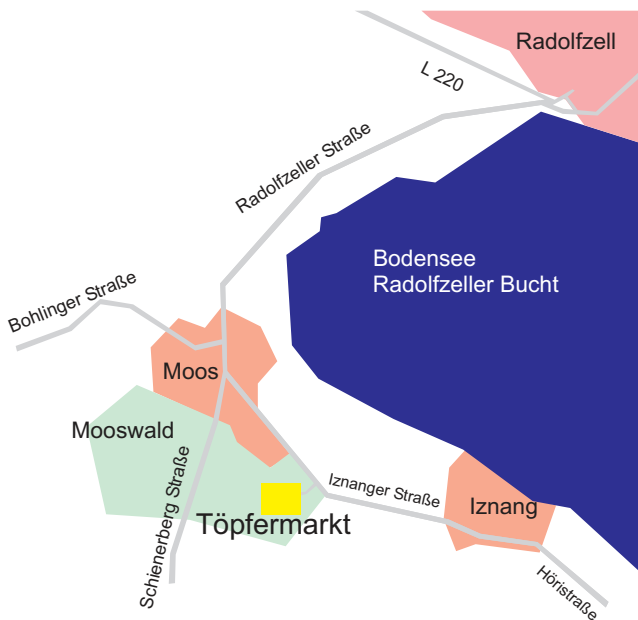

# Töpfermarkt Iznang

BODENSEE / HÖRI

aus Belgien  
Deutschland  
Frankreich  
Italien  
Slowenien  
Tschechien  
Ungarn

*20. Juli,*  
11 bis 19 uhr  
*21. Juli,*  
11 bis 18 uhr

auch 2024! Pendelbus  
Iznang - Mooswald

# 2024

70 professionelle  
Keramikwerkstätten,  
bei den Sportanlagen  
im Mooswald,  
Iznanger Straße 54

nähere Informationen unter:

[www.toepfermarkt-iznang.de](http://www.toepfermarkt-iznang.de)

INTERNATIONALER  
NACHWUCHSPREIS  
FÜR KERAMIK  
IN IZNANG

# Lageplan

Sie finden uns zwischen Moos und Iznang, bei den Sportanlagen Iznanger Straße 54  
Parkplätze werden ausgewiesen.

Weitere Details zur Anreiserroute, auch Bus-Linie siehe Homepage.

[www.toepfermarkt-iznang.de](http://www.toepfermarkt-iznang.de)